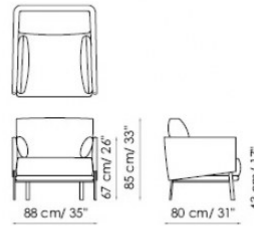

Divano 3 sedute - 3 seats sofa 263

Divano 2 sedute - 2 seats sofa 263

Divano - Sofa 233

Divano - Sofa 203

Divano - Sofa 173

Terminale - End section sofa 225
dx - right

Terminale - End section sofa 195
dx - right

Chaire longue
dx - right

Meridiana
dx - right

Angolo - Corner 95x95

Angolo - Corner 113x113

Poltrona - Armchair

Pouf

Dívano 3 sedute - 3 seats sofa 263

Dívano 2 sedute - 2 seats sofa 263

Dívano - Sofa 233

Divano - Sofa 203

Divano - Sofa 173

Terminale - End section sofa 225
dx - right

Terminale - End section sofa 195
dx - right

Chaire longue
dx - right

Meridiana
dx - right

Angolo - Corner 95x95