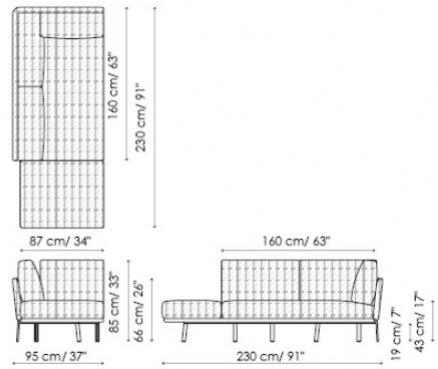

Divano 3 sedute - 3 seats sofa 263

Divano 2 sedute - 2 seats sofa 263

Divano - Sofa 233

Divano - Sofa 203

Divano - Sofa 173

Terminale - End section sofa 225
dx - right

Terminale - End section sofa 195
dx - right

Chaire longue
dx - right

Meridiana
dx - right

Angolo - Corner 95x95

Angolo - Corner 113x113

Poltrona - Armchair

Pouf

Dívano 3 sedute - 3 seats sofa 263

Dívano 2 sedute - 2 seats sofa 263

Dívano - Sofa 233

Divano - Sofa 203

Divano - Sofa 173

Terminale - End section sofa 225
dx - right

Terminale - End section sofa 195
dx - right

Chaire longue
dx - right

Meridiana
dx - right

Angolo - Corner 95x95

Angolo - Corner 113x113

Poltrona - Armchair

Pouf