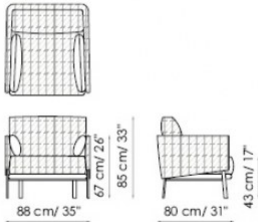

Divano 3 sedute - 3 seats sofa 263

Divano 2 sedute - 2 seats sofa 263

Divano - Sofa 233

Divano - Sofa 203

Divano - Sofa 173

Terminale - End section sofa 225
dx - right

Terminale - End section sofa 195
dx - right

Chaire longue
dx - right

Meridiana
dx - right

Angolo - Corner 95x95

Angolo - Corner 113x113

Poltrona - Armchair

Pouf

Dívano 3 sedute - 3 seats sofa 263

Dívano 2 sedute - 2 seats sofa 263

Dívano - Sofa 233

Divano - Sofa 203

Divano - Sofa 173

Terminale - End section sofa 225
dx - right

Terminale - End section sofa 195
dx - right

Chaire longue
dx - right

Meridiana
dx - right

Angolo - Corner 95x95

Angolo - Corner 113x113

Poltrona - Armchair

Pouf