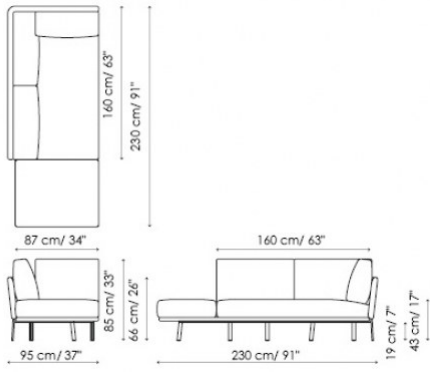

Divano 3 sedute - 3 seats sofa 263

Divano 2 sedute - 2 seats sofa 263

Divano - Sofa 233

Divano - Sofa 203

Divano - Sofa 173

Terminale - End section sofa 225
dx - right

Terminale - End section sofa 195
dx - right

Chaire longue
dx - right

Meridiana
dx - right

Angolo - Corner 95x95

Angolo - Corner 113x113

Poltrona - Armchair

Pouf

Dívano 3 sedute - 3 seats sofa 263

Dívano 2 sedute - 2 seats sofa 263

Dívano - Sofa 233

Divano - Sofa 203

Divano - Sofa 173

Terminale - End section sofa 225
dx - right

Terminale - End section sofa 195
dx - right

Chaire longue
dx - right

Meridiana
dx - right

Angolo - Corner 95x95