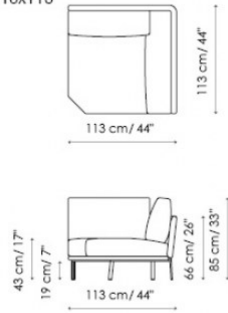

Divano 3 sedute - 3 seats sofa 263

Divano 2 sedute - 2 seats sofa 263

Divano - Sofa 233

Divano - Sofa 203

Divano - Sofa 173

Terminale - End section sofa 225
dx - right

Terminale - End section sofa 195
dx - right

Chaire longue
dx - right

Meridiana
dx - right

Angolo - Corner 95x95

Angolo - Corner 113x113

Poltrona - Armchair

Pouf

Dívano 3 sedute - 3 seats sofa 263

Dívano 2 sedute - 2 seats sofa 263

Dívano - Sofa 233

Divano - Sofa 203

Divano - Sofa 173

Terminale - End section sofa 225
dx - right

Terminale - End section sofa 195
dx - right

Chaire longue
dx - right

Meridiana
dx - right

Angolo - Corner 95x95