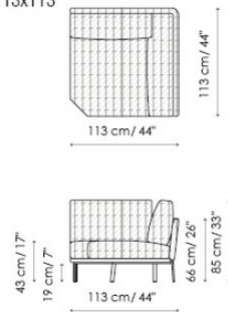

Divano 3 sedute - 3 seats sofa 263

Divano 2 sedute - 2 seats sofa 263

Divano - Sofa 233

Divano - Sofa 203

Divano - Sofa 173

Terminale - End section sofa 225
dx - right

Terminale - End section sofa 195
dx - right

Chaire longue
dx - right

Meridiana
dx - right

Angolo - Corner 95x95

Angolo - Corner 113x113

Poltrona - Armchair

Pouf

Dívano 3 sedute - 3 seats sofa 263

Dívano 2 sedute - 2 seats sofa 263

Dívano - Sofa 233

Divano - Sofa 203

Divano - Sofa 173

Terminale - End section sofa 225
dx - right

Terminale - End section sofa 195
dx - right

Chaire longue
dx - right

Meridiana
dx - right

Angolo - Corner 95x95

Angolo - Corner 113x113

Poltrona - Armchair

Pouf