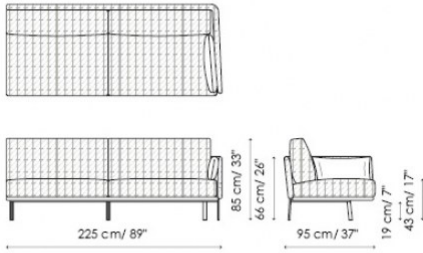

Divano 3 sedute - 3 seats sofa 263

Divano 2 sedute - 2 seats sofa 263

Divano - Sofa 233

Divano - Sofa 203

Divano - Sofa 173

Terminale - End section sofa 225
dx - right

Terminale - End section sofa 195
dx - right

Chaire longue
dx - right

Meridiana
dx - right

Angolo - Corner 95x95

Angolo - Corner 113x113

Poltrona - Armchair

Pouf

Dívano 3 sedute - 3 seats sofa 263

Dívano 2 sedute - 2 seats sofa 263

Dívano - Sofa 233

Divano - Sofa 203

Divano - Sofa 173

Terminale - End section sofa 225
dx - right

Terminale - End section sofa 195
dx - right

Chaire longue
dx - right

Meridiana
dx - right

Angolo - Corner 95x95

Angolo - Corner 113x113

Poltrona - Armchair

Pouf