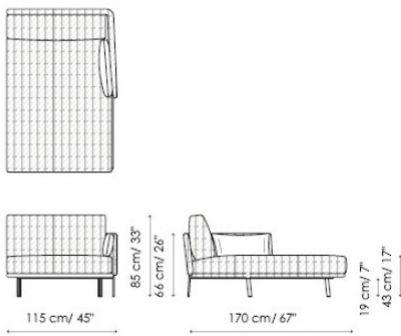

Divano 3 sedute - 3 seats sofa 263

Divano 2 sedute - 2 seats sofa 263

Divano - Sofa 233

Divano - Sofa 203

Divano - Sofa 173

Terminale - End section sofa 225
dx - right

Terminale - End section sofa 195
dx - right

Chaire longue
dx - right

Meridiana
dx - right

Angolo - Corner 95x95

Angolo - Corner 113x113

Poltrona - Armchair

Pouf

Dívano 3 sedute - 3 seats sofa 263

Dívano 2 sedute - 2 seats sofa 263

Dívano - Sofa 233

Divano - Sofa 203

Divano - Sofa 173

Terminale - End section sofa 225
dx - right

Terminale - End section sofa 195
dx - right

Chaire longue
dx - right

Meridiana
dx - right

Angolo - Corner 95x95

Angolo - Corner 113x113

Poltrona - Armchair

Pouf