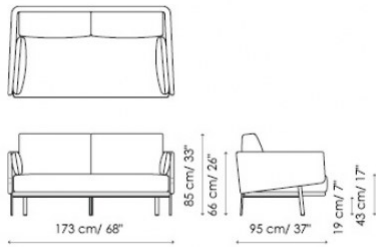

Divano 3 sedute - 3 seats sofa 263

Divano 2 sedute - 2 seats sofa 263

Divano - Sofa 233

Divano - Sofa 203

Divano - Sofa 173

Terminale - End section sofa 225
dx - right

Terminale - End section sofa 195
dx - right

Chaire longue
dx - right

Meridiana
dx - right

Angolo - Corner 95x95

Angolo - Corner 113x113

Poltrona - Armchair

Pouf

Dívano 3 sedute - 3 seats sofa 263

Dívano 2 sedute - 2 seats sofa 263

Dívano - Sofa 233

Divano - Sofa 203

Divano - Sofa 173

Terminale - End section sofa 225
dx - right

Terminale - End section sofa 195
dx - right

Chaire longue
dx - right

Meridiana
dx - right

Angolo - Corner 95x95