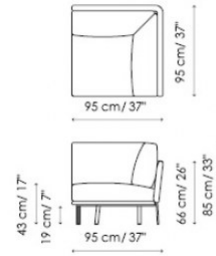

Divano 3 sedute - 3 seats sofa 263

Divano 2 sedute - 2 seats sofa 263

Divano - Sofa 233

Divano - Sofa 203

Divano - Sofa 173

Terminale - End section sofa 225
dx - right

Terminale - End section sofa 195
dx - right

Chaire longue
dx - right

Meridiana
dx - right

Angolo - Corner 95x95

Angolo - Corner 113x113

Poltrona - Armchair

Pouf

Dívano 3 sedute - 3 seats sofa 263

Dívano 2 sedute - 2 seats sofa 263

Dívano - Sofa 233

Divano - Sofa 203

Divano - Sofa 173

Terminale - End section sofa 225
dx - right

Terminale - End section sofa 195
dx - right

Chaire longue
dx - right

Meridiana
dx - right

Angolo - Corner 95x95