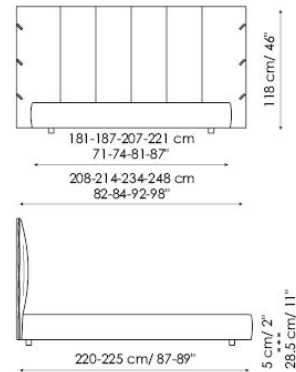

Cuff hi plus