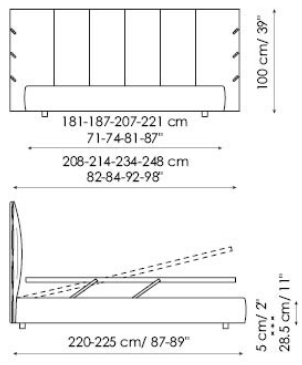

Cuff easy open