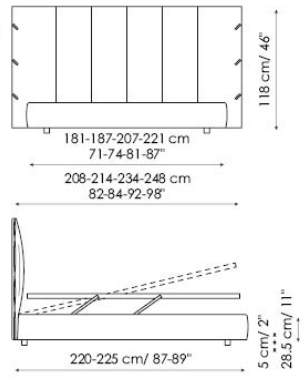

Cuff hi easy open