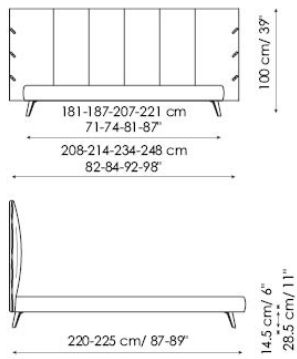

Bed bases available for this double bed:

90x200 cm / 35x79"

120x200 cm / 47x79"

154x205 cm / 61x81"

160x200 cm / 63x79"

180x200 cm / 71x79"

194x205 cm / 76x81"

Cuff