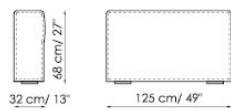

Centrale 70x100/125 mobile
 Center section moveable

Centrale 140
 Center section

Centrale 210
 Center section

Center section 160
 Center section

Centrale 70x125
Center section

Centrale mobile 70x125/150
Center section movable

Centrale 120x125
Center section

Centrale 100x100
Center section

Centrale 120x100
Center section

Schienale-Angolare Prof. 100
Backrest-Corner depth

Schienale-Angolare Prof. 125
Backrest-Corner depth

Chaise longue

Penisola con schienale
with backrest 100x150 dx
right

Penisola 100x75

Penisola 100x100

Penisola 100x150

Bracciolo Basso h 50x25
low Armrest

Bracciolo Basso h 50x35
low Armrest

Bracciolo Alto h 68x25
High Armrest