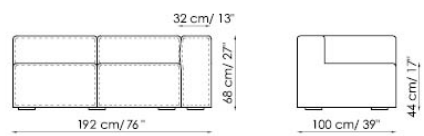

Terminale 165/175
End section Prof.100
depth dx
right

Terminale 185/195
End section Prof.100
depth dx
right

Terminale 235/245
End section Prof. 100
depth dx
right

Divano angolare 172
Corner Sofa Prof. 100
depth dx
right

Divano Angolare 192
Corner sofa Prof. 100
depth dx
right

Divano angolare 242 Prof. 100 dx
 Corner sofa depth right

Chaise longue 105/115x150 dx
 right

Chaise longue 125/135x170 dx
 right

Centrale 70x100
 Center section