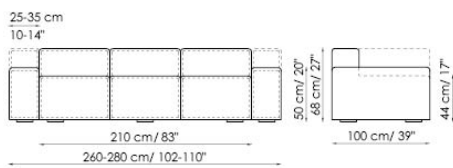

Terminale 165/175
End section Prof.100
depth dx
right

Terminale 185/195
End section Prof.100
depth dx
right

Terminale 235/245
End section Prof. 100
depth dx
right

Divano angolare 172
Corner Sofa Prof. 100
depth dx
right

Divano Angolare 192
Corner sofa Prof. 100
depth dx
right

Divano angolare 242 Prof. 100 dx
 Corner sofa depth right

Chaise longue 105/115x150 dx
 right

Chaise longue 125/135x170 dx
 right

Centrale 70x100
 Center section