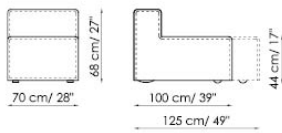

Terminale 165/175
End section Prof.100
depth dx
right

Terminale 185/195
End section Prof.100
depth dx
right

Terminale 235/245
End section Prof. 100
depth dx
right

Divano angolare 172
Corner Sofa Prof. 100
depth dx
right

Divano Angolare 192
Corner sofa Prof. 100
depth dx
right

Divano angolare 242 Prof. 100 dx
 Corner sofa depth right

Chaise longue 105/115x150 dx
 right

Chaise longue 125/135x170 dx
 right

Centrale 70x100
 Center section

Centrale 70x100/125 mobile
 Center section moveable

Centrale 140
 Center section

Centrale 210
 Center section

Center section 160
 Center section

Centrale 70x125
Center section

Centrale mobile 70x125/150
Center section movable