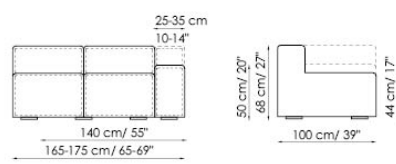

Terminale 165/175
End section Prof.100
depth dx
right

Terminale 185/195
End section Prof.100
depth dx
right

Terminale 235/245
End section Prof. 100
depth dx
right

Divano angolare 172
Corner Sofa Prof. 100
depth dx
right

Divano Angolare 192
Corner sofa Prof. 100
depth dx
right

Divano angolare 242 Prof. 100 dx
 Corner sofa depth right

Chaise longue 105/115x150 dx
 right

Chaise longue 125/135x170 dx
 right

Centrale 70x100
 Center section