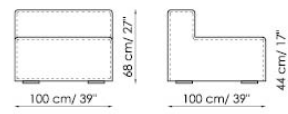

Divano Angolare 192
Corner sofa Prof. 100
depth dx
right

Divano angolare 242 Prof. 100 dx
 Corner sofa depth right

Chaise longue 105/115x150 dx
 right

Chaise longue 125/135x170 dx
 right

Centrale 70x100
 Center section

Centrale 70x100/125 mobile
 Center section moveable

Centrale 140
 Center section

Centrale 210
 Center section

Center section 160
 Center section

Centrale 70x125
Center section

Centrale mobile 70x125/150
Center section movable

Centrale 120x125
Center section

Centrale 100x100
Center section

Centrale 120x100
Center section

Schienale-Angolare Prof. 100
Backrest-Corner depth

Schienale-Angolare Prof. 125
Backrest-Corner depth

Chaise longue