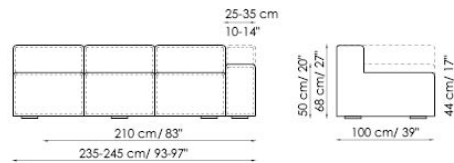

Terminale 165/175
End section Prof.100
depth dx
right

Terminale 185/195
End section Prof.100
depth dx
right

Terminale 235/245
End section Prof. 100
depth dx
right

Divano angolare 172
Corner Sofa Prof. 100
depth dx
right

Divano Angolare 192
Corner sofa Prof. 100
depth dx
right

Divano angolare 242 Prof. 100 dx
 Corner sofa depth right

Chaise longue 105/115x150 dx
 right

Chaise longue 125/135x170 dx
 right

Centrale 70x100
 Center section