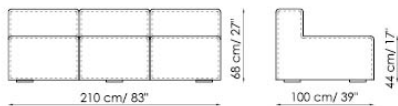

Terminale 165/175
End section Prof.100
depth dx
right

Terminale 185/195
End section Prof.100
depth dx
right

Terminale 235/245
End section Prof. 100
depth dx
right

Divano angolare 172
Corner Sofa Prof. 100
depth dx
right

Divano Angolare 192
Corner sofa Prof. 100
depth dx
right

Divano angolare 242 Prof. 100 dx
 Corner sofa depth right

Chaise longue 105/115x150 dx
 right

Chaise longue 125/135x170 dx
 right

Centrale 70x100
 Center section

Centrale 70x100/125 mobile
 Center section moveable

Centrale 140
 Center section

Centrale 210
 Center section

Center section 160
 Center section

Centrale 70x125
Center section

Centrale mobile 70x125/150
Center section movable