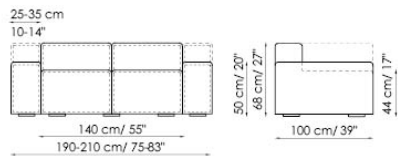

Divano 190/210
Sofa Prof.100
depth