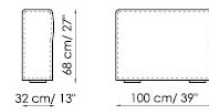

Centrale 70x100/125 mobile
 Center section moveable

Centrale 140
 Center section

Centrale 210
 Center section

Center section 160
 Center section

Centrale 70x125
Center section

Centrale mobile 70x125/150
Center section movable

Centrale 120x125
Center section

Centrale 100x100
Center section

Centrale 120x100
Center section

Schienale-Angolare Prof. 100
Backrest-Corner depth

Schienale-Angolare Prof. 125
Backrest-Corner depth

Chaise longue

Penisola con schienale
with backrest 100x150 dx
right

Penisola 100x75

Penisola 100x100

Penisola 100x150

Bracciolo Basso h 50x25
low Armrest

Bracciolo Basso h 50x35
low Armrest

Bracciolo Alto h 68x25
High Armrest