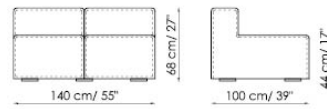

Centrale 140
Center section