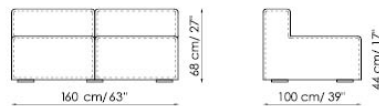

Divano Angolare 192
Corner sofa Prof. 100
depth dx
right

Divano angolare 242 Prof. 100 dx
 Corner sofa depth right

Chaise longue 105/115x150 dx
 right

Chaise longue 125/135x170 dx
 right

Centrale 70x100
 Center section

Centrale 70x100/125 mobile
 Center section moveable

Centrale 140
 Center section

Centrale 210
 Center section

Center section 160
 Center section

Centrale 70x125
Center section

Centrale mobile 70x125/150
Center section movable

Centrale 120x125
Center section

Centrale 100x100
Center section

Centrale 120x100
Center section

Schienale-Angolare Prof. 100
Backrest-Corner depth

Schienale-Angolare Prof. 125
Backrest-Corner depth

Chaise longue