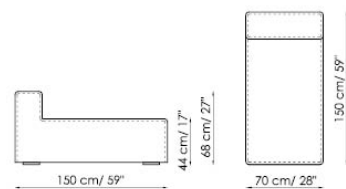

Divano Angolare 192
Corner sofa Prof. 100
depth dx
right

Divano angolare 242 Prof. 100 dx
 Corner sofa depth right

Chaise longue 105/115x150 dx
 right

Chaise longue 125/135x170 dx
 right

Centrale 70x100
 Center section

Centrale 120x125
Center section

Centrale 100x100
Center section

Centrale 120x100
Center section

Schienale-Angolare Prof. 100
Backrest-Corner depth

Schienale-Angolare Prof. 125
Backrest-Corner depth

Chaise longue

Penisola con schienale
with backrest 100x150 dx
right

Penisola 100x75

Penisola 100x100

Penisola 100x150

Bracciolo Basso h 50x25
low Armrest

Bracciolo Basso h 50x35
low Armrest

Bracciolo Alto h 68x25
High Armrest