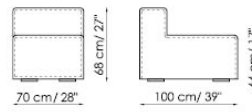

Terminale 165/175
End section Prof.100
depth dx
right

Terminale 185/195
End section Prof.100
depth dx
right

Terminale 235/245
End section Prof. 100
depth dx
right

Divano angolare 172
Corner Sofa Prof. 100
depth dx
right

Divano Angolare 192
Corner sofa Prof. 100
depth dx
right

Divano angolare 242 Prof. 100 dx
 Corner sofa depth right

Chaise longue 105/115x150 dx
 right

Chaise longue 125/135x170 dx
 right

Centrale 70x100
 Center section