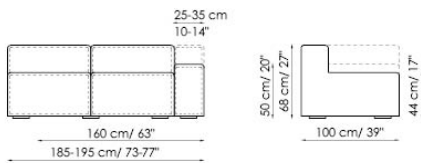

Terminale 165/175
End section Prof.100
depth dx
right

Terminale 185/195
End section Prof.100
depth dx
right

Terminale 235/245
End section Prof. 100
depth dx
right

Divano angolare 172
Corner Sofa Prof. 100
depth dx
right

Divano Angolare 192
Corner sofa Prof. 100
depth dx
right

Divano angolare 242 Prof. 100 dx
 Corner sofa depth right

Chaise longue 105/115x150 dx
 right

Chaise longue 125/135x170 dx
 right

Centrale 70x100
 Center section