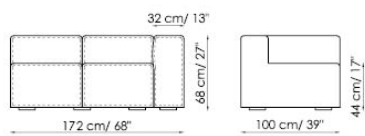

Terminale 165/175
End section Prof.100
depth dx
right

Terminale 185/195
End section Prof.100
depth dx
right

Terminale 235/245
End section Prof. 100
depth dx
right

Divano angolare 172
Corner Sofa Prof. 100
depth dx
right

Divano Angolare 192
Corner sofa Prof. 100
depth dx
right

Divano angolare 242 Prof. 100 dx
 Corner sofa depth right

Chaise longue 105/115x150 dx
 right

Chaise longue 125/135x170 dx
 right

Centrale 70x100
 Center section