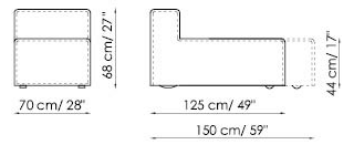

Divano Angolare 192
Corner sofa Prof. 100
depth dx
right

Divano angolare 242 Prof. 100 dx
 Corner sofa depth right

Chaise longue 105/115x150 dx
 right

Chaise longue 125/135x170 dx
 right

Centrale 70x100
 Center section

Centrale 70x100/125 mobile
 Center section moveable

Centrale 140
 Center section

Centrale 210
 Center section

Center section 160
 Center section

Centrale 70x125
Center section

Centrale mobile 70x125/150
Center section movable

Centrale 120x125
Center section

Centrale 100x100
Center section

Centrale 120x100
Center section

Schienale-Angolare Prof. 100
Backrest-Corner depth

Schienale-Angolare Prof. 125
Backrest-Corner depth

Chaise longue