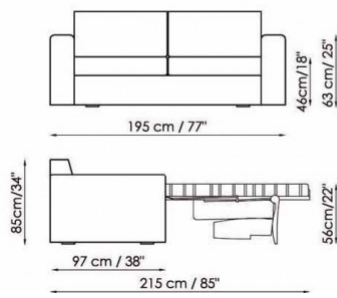

Materasso a molle h.15. Dimensioni: 140x200 cm o 160x200 cm

Divano-letto 195
Sofa-bed

Divano-letto 215
Sofa-bed