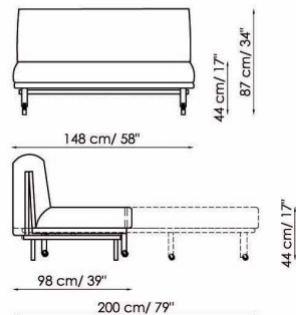

Poster

Poster è una poltrona o un divano trasformabile con struttura in metallo e molleggio costituito da doghe in faggio. Il rivestimento, in tessuto, è completamente sfoderabile. I piedini sono verniciati color argento o nero.

MECCANISMO:

Manuale con seduta che avanza e schienale che scende fino a formare un unico piano letto.

Materasso in poliuretano espanso e ovatta h. 12 cm. Dimensioni: 80x195 cm o 140x195 cm o 160x195 cm

Poster
Poltrona-letto 80
Chair-bed

Poster
Divano-letto 140
Sofa-bed

Poster
Divano-letto 160
Sofa-bed