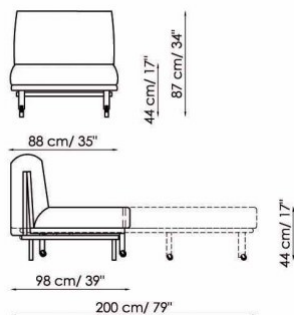

Poster

Poster è una poltrona o un divano trasformabile con struttura in metallo e molleggio costituito da doghe in faggio. Il rivestimento, in tessuto, è completamente sfoderabile. I piedini sono verniciati color argento o nero.

MECCANISMO:

Manuale con seduta che avanza e schienale che scende fino a formare un unico piano letto.

Materasso in poliuretano espanso e ovatta h. 12 cm. Dimensioni: 80x195 cm o 140x195 cm o 160x195 cm

Poster
Poltrona-letto 80
Chair-bed