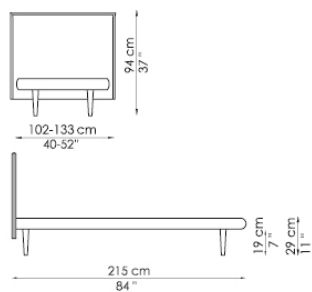

metallo verniciato argento opaco

metallo verniciato bianco opaco

metallo verniciato grigio antracite opaco

metallo verniciato tortora opaco

plexiglass

set 2 ruote

Letto singolo disponibile con rete da:

90x200 cm / 35x79"

120x200 cm / 47x79"

Billo

Mister Billo