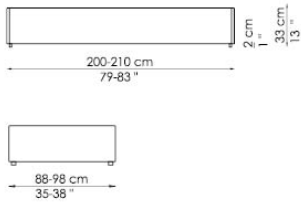

### PIEDINI:

metallo verniciato argento (versioni senza contenitore)

legno verniciato argento (versioni con contenitore)

A richiesta, ruote optional

Letto singolo disponibile con rete da:

80x190 cm / 35x75"\*  
90x200 cm / 47x79"

\* misura non disponibile per: Titti due, Titti tre, Titti cinque, Titti sette, Titti otto, Titti dieci e relative versioni con contenitore ("open")

Titti uno

Titti uno open

Titti due

Titti due open

Titti tre