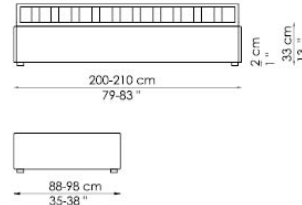

### PIEDINI:

metallo verniciato argento (versioni senza contenitore)

legno verniciato argento (versioni con contenitore)

A richiesta, ruote optional

Letto singolo disponibile con rete da:

80x190 cm / 35x75"\*  
90x200 cm / 47x79"

\* misura non disponibile per: Titti due, Titti tre, Titti cinque, Titti sette, Titti otto, Titti dieci e relative versioni con contenitore ("open")

Titti uno

Titti uno open

Titti due

Titti due open

Titti tre