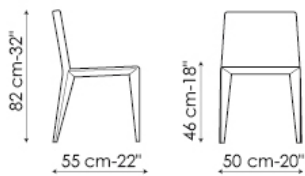

Filly large