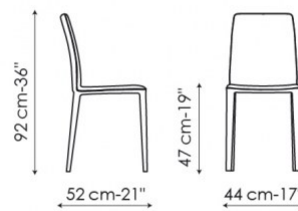

azzurro artico

mattonne

- RIVESTITE

tessuto

ecopelle

pelle

Rest

Rest up

Rest hi