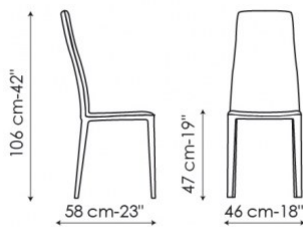

azzurro artico

mattonne

- RIVESTITE

tessuto

ecopelle

pelle

Rest

Rest up

Rest hi