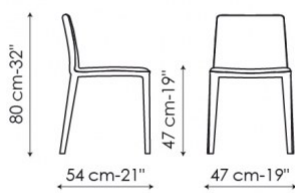

azzurro artico

mattonne

- RIVESTITE

tessuto

ecopelle

pelle

Rest