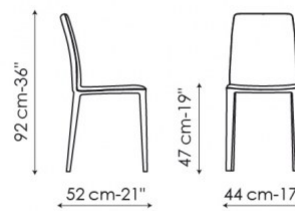

azzurro artico

mattonne

- RIVESTITE

tessuto

ecopelle

pelle

Rest

Rest up

Rest hi