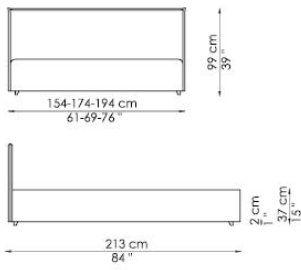

### PIEDINI:

metallo verniciato argento

A richiesta, altri piedini e ruote optional

Letto matrimoniale disponibile con rete da:

140x200 cm

160x200 cm

180x200 cm

Paco