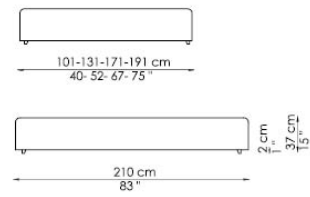

Paco sommier