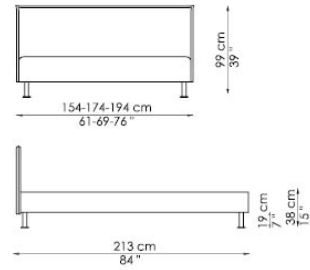

Mister Paco