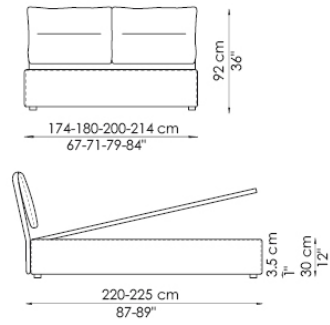

Letto matrimoniale disponibile con rete da:
154x205 cm
160x200 cm
180x200 cm
194x205 cm

Campo open