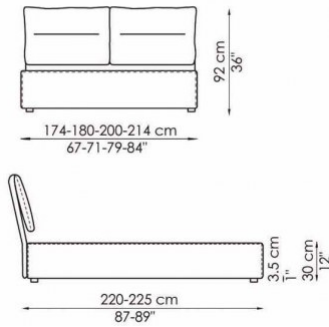

Letto matrimoniale disponibile con rete da:
154x205 cm
160x200 cm
180x200 cm
194x205 cm

Campo