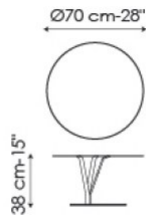

Kadou coffee low