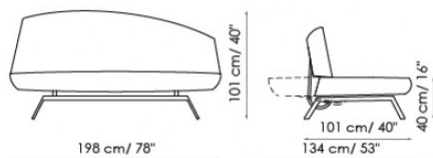

### RICAMO ORNAMENTALE (Bandy plus):

bianco, beige, grigio chiaro, grigio scuro, rosso, blu

PIANO LETTO:

120x200 cm

Bandy

Bandy plus