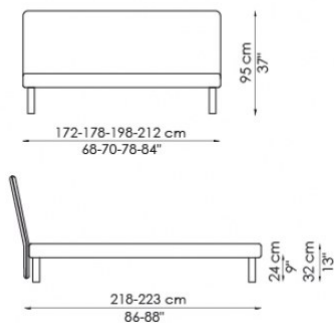

piede o piede inclinato in metallo finitura rame 30

piede o piede inclinato in metallo finitura ottone 30

plexiglass

set 2 ruote piroettanti

Letto matrimoniale disponibile con rete da:

154x205 cm

160x200 cm

180x200 cm

194x205 cm

Dream on

Dream on ego