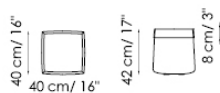

## Secret

Mauro Lipparini

Secret è una serie di pouf dalle morbide forme troncopiramidali. I pouf hanno la struttura in legno e poliuretano espanso e sono interamente rivestiti in tessuto, pelle o ecopelle – il contrasto con le cuciture al vivo ribattute esalta gli spigoli sulle rotondità dei lati. Disponibile in due diverse dimensioni, Secret è proposto in versione bicolore o in tinta unita.

### RIVESTIMENTO:

tessuto

pelle

Secret small

Secret medium

Secret large