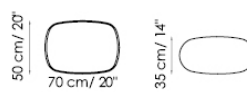

Kernel

Kernel è un pouf disponibile in 3 diverse misure (80x80, 70x50, 60x60), disponibile con rivestimento in tessuto o pelle.

RIVESTIMENTO:

tessuto

pelle

Kernel 80x80

Kernel 70x50

Kernel 60x60