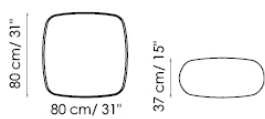

Kernel

Kernel è un pouf disponibile in 3 diverse misure (80x80, 70x50, 60x60), disponibile con rivestimento in tessuto o pelle.

RIVESTIMENTO:

tessuto

pelle

Kernel 80x80

Kernel 70x50

Kernel 60x60