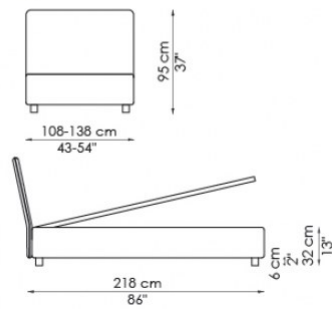

tortora

Letto singolo disponibile con rete da:

90x200 cm / 35x79"

120x200 cm / 47x79"

Tonight

Tonight contenitore
with storage

Tonight ego

Tonight ego contenitore
with storage