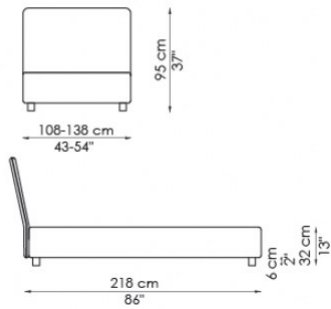

tortora

Letto singolo disponibile con rete da:

90x200 cm / 35x79"

120x200 cm / 47x79"

Tonight

Tonight contenitore
with storage

Tonight ego

Tonight ego contenitore
with storage