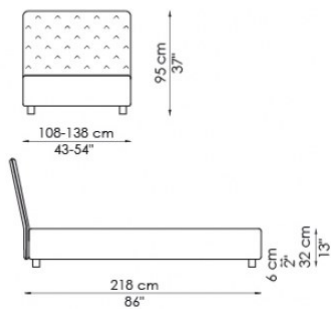

tortora

Letto singolo disponibile con rete da:

90x200 cm / 35x79"

120x200 cm / 47x79"

Tonight

Tonight contenitore
with storage

Tonight ego

Tonight ego contenitore
with storage