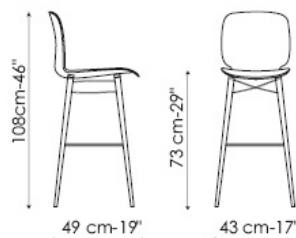

### GAMBE:

frassino massello spazzolato bianco

frassino massello spazzolato grigio

frassino massello tinto noce

Loto W too h 63

Loto W too h 73