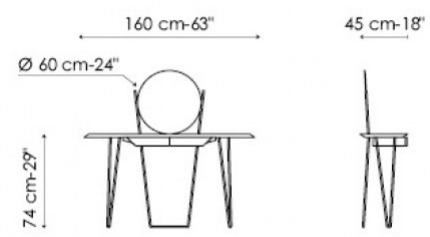

Coseno plus