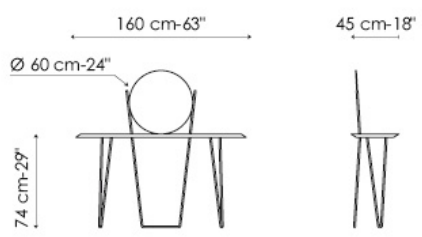

Coseno plus