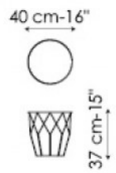

Arbor

Dondoli e Pocci

La base, che è in metallo, è una corolla stilizzata fatta di sagome di petali che sostengono il piano.

BASE o BASE CON FONDO:

metallo verniciato bianco opaco
metallo verniciato nero opaco
metallo verniciato grigio antracite opaco
metallo verniciato bronzo opaco
metallo verniciato piombo opaco
metallo finitura rame opaco
metallo finitura ottone opaco

Arbor Ø 50x37

Arbor Ø 40