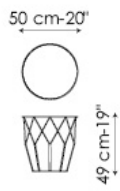

Arbor

Dondoli e Pocci

La base, che è in metallo, è una corolla stilizzata fatta di sagome di petali che sostengono il piano.

BASE o BASE CON FONDO:

metallo verniciato bianco opaco
metallo verniciato nero opaco
metallo verniciato grigio antracite opaco
metallo verniciato bronzo opaco
metallo verniciato piombo opaco
metallo finitura rame opaco
metallo finitura ottone opaco

Arbor Ø 50x37

Arbor Ø 40