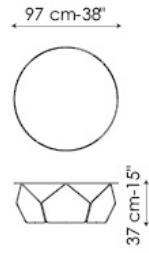

Arbor

Dondoli e Pocci

La base, che è in metallo, è una corolla stilizzata fatta di sagome di petali che sostengono il piano.

BASE o BASE CON FONDO:

metallo verniciato bianco opaco
metallo verniciato nero opaco
metallo verniciato grigio antracite opaco
metallo verniciato bronzo opaco
metallo verniciato piombo opaco
metallo finitura rame opaco
metallo finitura ottone opaco

Arbor Ø 50x37

Arbor Ø 40