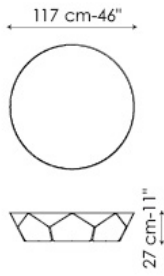

Arbor

Dondoli e Pocci

La base, che è in metallo, è una corolla stilizzata fatta di sagome di petali che sostengono il piano.

BASE o BASE CON FONDO:

metallo verniciato bianco opaco
metallo verniciato nero opaco
metallo verniciato grigio antracite opaco
metallo verniciato bronzo opaco
metallo verniciato piombo opaco
metallo finitura rame opaco
metallo finitura ottone opaco

Arbor Ø 50x37

Arbor Ø 40