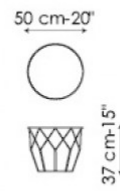

Arbor

Dondoli e Pocci

La base, che è in metallo, è una corolla stilizzata fatta di sagome di petali che sostengono il piano.

BASE o BASE CON FONDO:

metallo verniciato bianco opaco
metallo verniciato nero opaco
metallo verniciato grigio antracite opaco
metallo verniciato bronzo opaco
metallo verniciato piombo opaco
metallo finitura rame opaco
metallo finitura ottone opaco

Arbor Ø 50x37

Arbor Ø 40