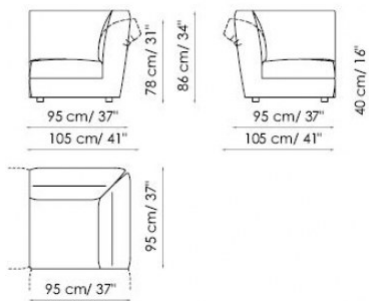

Centrale 160 - Center section 160  
2 seduta - 2 seat

Centrale 200 - Center section 200  
1 seduta - 1 seat

Centrale 200 - Center section 200  
2 seduta - 2 seat

Centrale 240 - Center section 240  
2 seduta - 2 seat

Centrale 240 - Center section 240  
3 seduta - 3 seat

Bracciolo/ Schienale - Armrest/ Backrest  
destro o sinistro - right or left

Chaise longue

Angolo - Corner

Pouf  
80x85

Pouf  
100x85

Pouf  
120x85

Portaoggetti - magazine rack  
70x60

Portaoggetti - magazine rack  
80x40

Tavolino - coffee table  
90x50

Tavolino - coffee table  
100x90

Tavolino - coffee table  
160x38

Tavolino - coffee table  
90x90

Tavolino - coffee table  
90x65