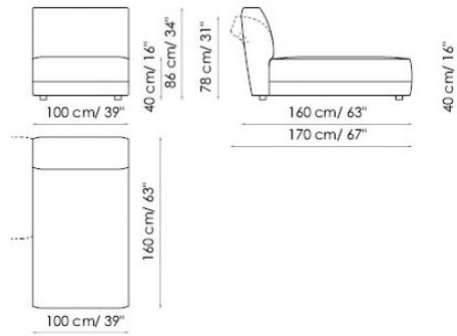

Centrale 80 - Center section 80

Centrale 100 - Center section 100

Centrale 120 - Center section 120

Centrale obliquo 120 - Center section oblique 120  
destro o sinistro - right or left

Centrale 160 - Center section 160  
1 seduta - 1 seat

Centrale 160 - Center section 160  
2 seduta - 2 seat

Centrale 200 - Center section 200  
1 seduta - 1 seat

Centrale 200 - Center section 200  
2 seduta - 2 seat

Centrale 240 - Center section 240  
2 seduta - 2 seat

Centrale 240 - Center section 240  
3 seduta - 3 seat

Bracciolo/ Schienale - Armrest/ Backrest  
destro o sinistro - right or left

Chaise longue

Angolo - Corner

Pouf  
80x85

Pouf  
100x85

Pouf  
120x85

Portaoggetti - magazine rack  
70x60