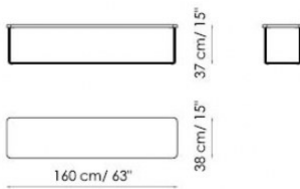

Centrale 240 - Center section 240  
3 seduta - 3 seat

Bracciolo/ Schienale - Armrest/ Backrest  
destro o sinistro - right or left

Chaise longue

Angolo - Corner

Pouf  
80x85

Pouf  
100x85

Pouf  
120x85

Portaoggetti - magazine rack  
70x60

Portaoggetti - magazine rack  
80x40

Tavolino - coffee table  
90x50

Tavolino - coffee table  
100x90

Tavolino - coffee table  
160x38

Tavolino - coffee table  
90x90

Tavolino - coffee table  
90x65