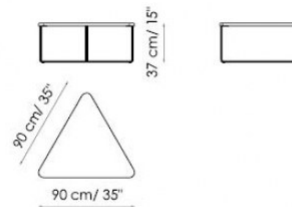

Centrale 240 - Center section 240  
3 seduta - 3 seat

Bracciolo/ Schienale - Armrest/ Backrest  
destro o sinistro - right or left

Chaise longue

Angolo - Corner

Pouf  
80x85

Pouf  
100x85

Pouf  
120x85

Portaoggetti - magazine rack  
70x60

Portaoggetti - magazine rack  
80x40

Tavolino - coffee table  
90x50

Tavolino - coffee table  
100x90

Tavolino - coffee table  
160x38

Tavolino - coffee table  
90x90

Tavolino - coffee table  
90x65