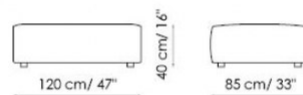

Centrale 160 - Center section 160  
2 seduta - 2 seat

Centrale 200 - Center section 200  
1 seduta - 1 seat

Centrale 200 - Center section 200  
2 seduta - 2 seat

Centrale 240 - Center section 240  
2 seduta - 2 seat

Centrale 240 - Center section 240  
3 seduta - 3 seat

Bracciolo/ Schienale - Armrest/ Backrest  
destro o sinistro - right or left

Chaise longue

Angolo - Corner

Pouf  
80x85

Pouf  
100x85

Pouf  
120x85

Portaoggetti - magazine rack  
70x60