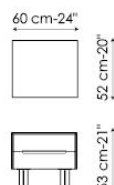

STRUTTURA
noce Canaletto

BASE
metallo verniciato grigio antracite opaco
metallo finitura brunito

MANIGLIA
laccato grigio antracite

Wai comodino con 1 cassetto
bedside table with one drawer

Wai comodino con 2 cassetti
bedside table with two drawers