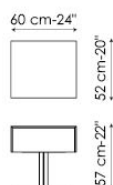

STRUTTURA
noce Canaletto

BASE
metallo verniciato grigio antracite opaco
metallo finitura brunito

MANIGLIA
laccato grigio antracite

Wai comodino con 1 cassetto
bedside table with one drawer

Wai comodino con 2 cassetti
bedside table with two drawers