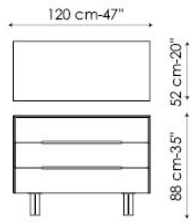

Wai comò
drawer chest