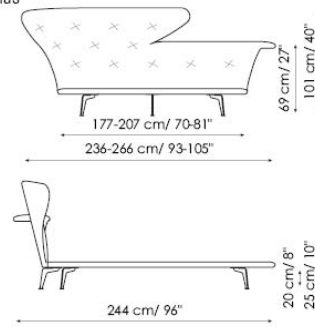

## Lovy bed

Sergio Bicego

Il letto ha un'insolita testata che assolve una doppia funzione: avvolgere come un abbraccio, appianarsi per fungere da comodo piano d'appoggio. Disponibile in una molteplicità di tessuti e varianti di colore, la testata si contrappone alla linea essenziale del giroletto e differenzia col suo design i modelli della serie, che includono anche Lovy bed ego, trapuntato con motivi a rombo, Lovy bed plus, con effetto capitonné, e Lovy bed hi, con testiera alta.

Letto matrimoniale disponibile con rete da:

154x205 cm

160x200 cm

180x200 cm

194x205 cm

Lovy bed

Lovy bed plus

Lovy bed ego