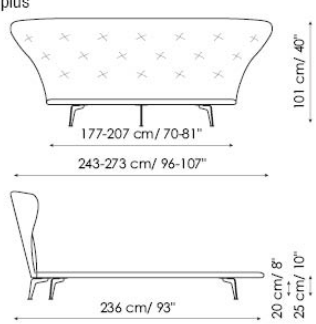

Lovy bed hi plus