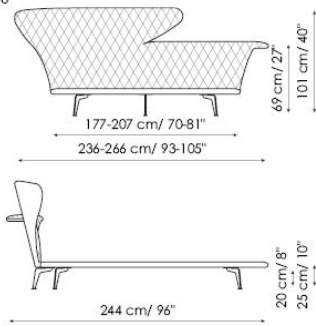

Letto matrimoniale disponibile con rete da:

154x205 cm

160x200 cm

180x200 cm

194x205 cm

Lovy bed

Lovy bed plus

Lovy bed ego