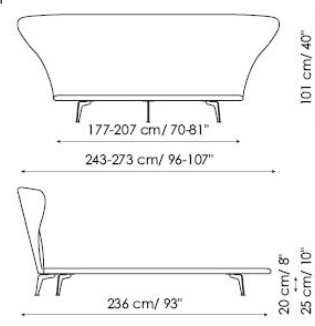

Letto matrimoniale disponibile con rete da:

154x205 cm

160x200 cm

180x200 cm

194x205 cm

Lovy bed hi