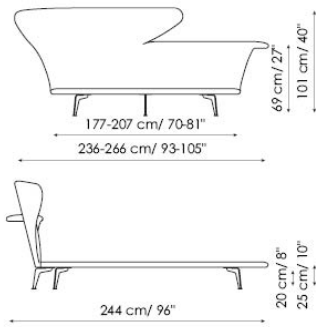

Letto matrimoniale disponibile con rete da:

154x205 cm

160x200 cm

180x200 cm

194x205 cm

Lovy bed

Lovy bed plus

Lovy bed ego