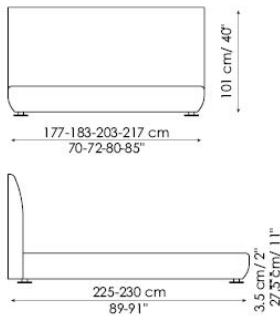

Letto matrimoniale disponibile con rete da:

154x205 cm

160x200 cm

180x200 cm

194x205 cm

Bloom

Bloom open

Bloom ego