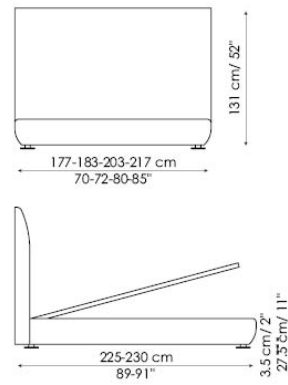

Bloom hi open