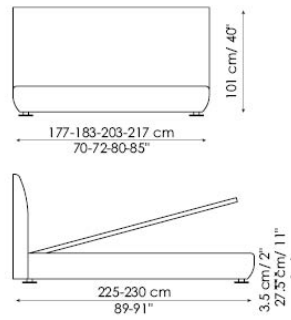

Letto matrimoniale disponibile con rete da:

154x205 cm

160x200 cm

180x200 cm

194x205 cm

Bloom

Bloom open

Bloom ego