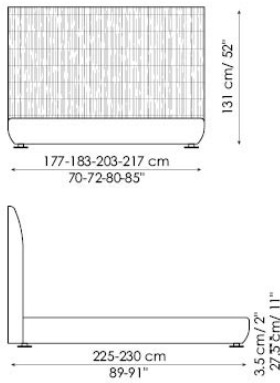

Letto matrimoniale disponibile con rete da:

154x205 cm

160x200 cm

180x200 cm

194x205 cm

Bloom

Bloom open

Bloom ego

Bloom ego open

Bloom hi

Bloom hi open

Bloom hi ego

Bloom hi ego open