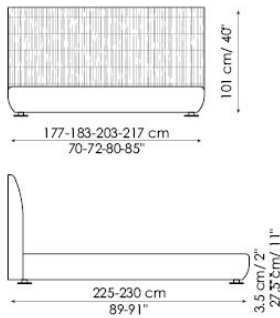

Letto matrimoniale disponibile con rete da:

154x205 cm

160x200 cm

180x200 cm

194x205 cm

Bloom

Bloom open

Bloom ego