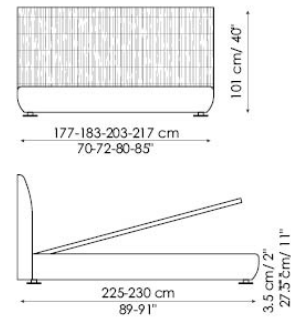

Bloom ego open