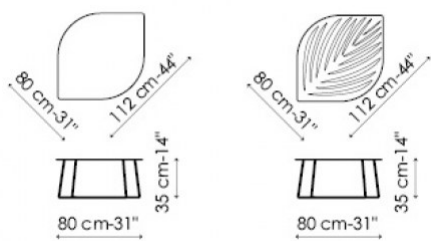

Leaf

Dondoli e Pocci

Disponibili in tre diverse altezze e con piano in lamiera piena oppure traforato con un motivo decorativo.

metallo verniciato bianco opaco
metallo verniciato nero opaco
metallo verniciato grigio antracite opaco
metallo verniciato tortora opaco
metallo verniciato rosso opaco
metallo verniciato rosa cipria opaco
metallo verniciato piombo opaco
metallo verniciato bronzo opaco
metallo finitura rame opaco opaco
metallo finitura ottone opaco

Piano disponibile in lamiera piena o lamiera forata.

Leaf high

Leaf medium

Leaf low