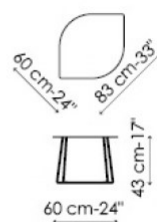

Leaf

Dondoli e Pocci

Disponibili in tre diverse altezze e con piano in lamiera piena oppure traforato con un motivo decorativo.

metallo verniciato bianco opaco
metallo verniciato nero opaco
metallo verniciato grigio antracite opaco
metallo verniciato tortora opaco
metallo verniciato rosso opaco
metallo verniciato rosa cipria opaco
metallo verniciato piombo opaco
metallo verniciato bronzo opaco
metallo finitura rame opaco opaco
metallo finitura ottone opaco

Piano disponibile in lamiera piena o lamiera forata.

Leaf high

Leaf medium

Leaf low