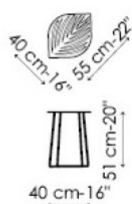

Leaf

Dondoli e Pocci

Disponibili in tre diverse altezze e con piano in lamiera piena oppure traforato con un motivo decorativo.

metallo verniciato bianco opaco
metallo verniciato nero opaco
metallo verniciato grigio antracite opaco
metallo verniciato tortora opaco
metallo verniciato rosso opaco
metallo verniciato rosa cipria opaco
metallo verniciato piombo opaco
metallo verniciato bronzo opaco
metallo finitura rame opaco opaco
metallo finitura ottone opaco

Piano disponibile in lamiera piena o lamiera forata.

Leaf high

Leaf medium

Leaf low