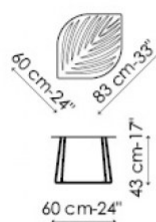

Leaf

Dondoli e Pocci

Disponibili in tre diverse altezze e con piano in lamiera piena oppure traforato con un motivo decorativo.

metallo verniciato bianco opaco
metallo verniciato nero opaco
metallo verniciato grigio antracite opaco
metallo verniciato tortora opaco
metallo verniciato rosso opaco
metallo verniciato rosa cipria opaco
metallo verniciato piombo opaco
metallo verniciato bronzo opaco
metallo finitura rame opaco opaco
metallo finitura ottone opaco

Piano disponibile in lamiera piena o lamiera forata.

Leaf high

Leaf medium

Leaf low