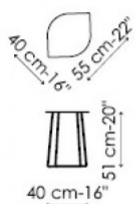

Leaf

Dondoli e Pocci

Disponibili in tre diverse altezze e con piano in lamiera piena oppure traforato con un motivo decorativo.

metallo verniciato bianco opaco
metallo verniciato nero opaco
metallo verniciato grigio antracite opaco
metallo verniciato tortora opaco
metallo verniciato rosso opaco
metallo verniciato rosa cipria opaco
metallo verniciato piombo opaco
metallo verniciato bronzo opaco
metallo finitura rame opaco opaco
metallo finitura ottone opaco

Piano disponibile in lamiera piena o lamiera forata.

Leaf high

Leaf medium

Leaf low