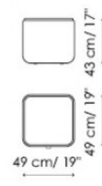

bianco

verde

tortora

Kubik 49
pouf

Kubik 49
con piano - with top

Kubik 93
pouf

Kubik 93
con piano - with top