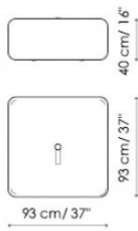

bianco

verde

tortora

Kubik 49
pouf

Kubik 49
con piano - with top

Kubik 93
pouf

Kubik 93
con piano - with top