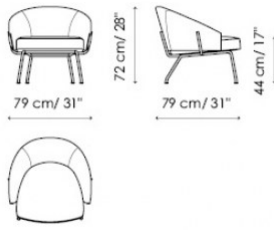

Bahia armchair